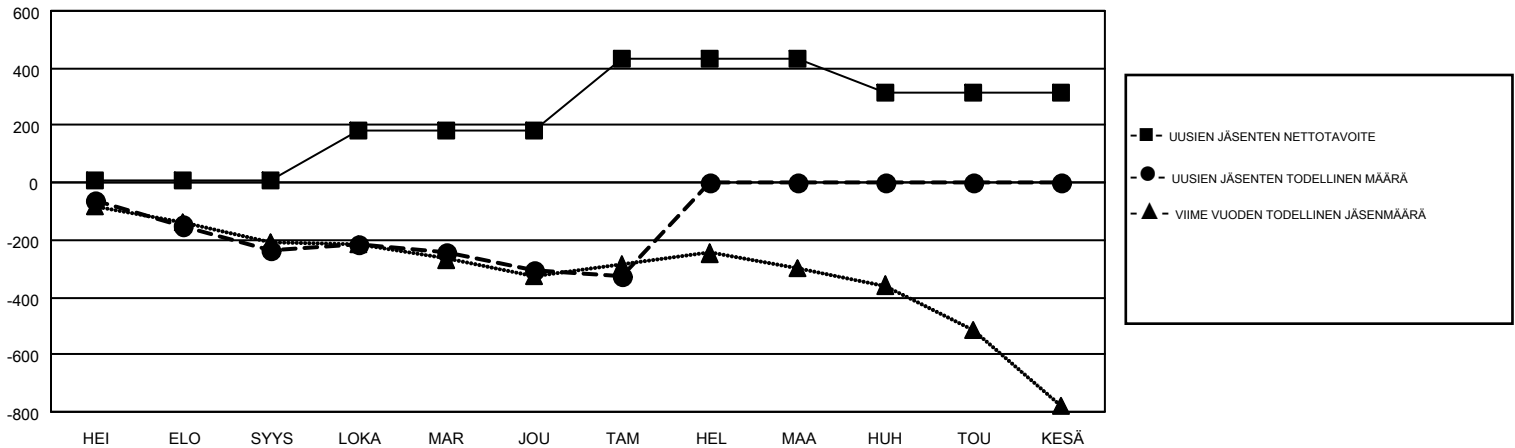

GMT MONTHLY MEMBERSHIP PROGRESS REPORT

Results as of: 1/31/2017

Multiple District 107

LOCATION: FINLAND

GMT: KENNETH PERSSON

GMT VAALIPIIRI 4

Klubit				jäsentä			
TULOKSET 2016-2017				TULOKSET 2016-2017			
NELJÄNNES	UUDEN KLUBIN TAVOITE	UUDET KLUBIT	LOPETETUT KLUBIT	NELJÄNNES	UUSIEN JÄSENTEN NETTOTAVOITE (ei uudelleen otetut tai siirrot)	UUSIEN JÄSENTEN TODELLINEN MÄÄRÄ (ei uudelleen otetut tai siirrot)	POISTETUT JÄSENET (mukaan lukien siirrot)
HEI/ELO/SYYS	1	0	2	HEI/ELO/SYYS	8	197	431
LOKA/MAR/JOU	4	0	5	LOKA/MAR/JOU	172	333	406
TAM/HEL/MAA	7	0	0	TAM/HEL/MAA	251	122	142
HUH/TOU/KESÄ	0	0	0	HUH/TOU/KESÄ	-119	0	0

TAVOITTEET JA UUDET KLUBIT, KUMULATIIVINEN

TAVOITTEET JA JÄSENET, KUMULATIIVINEN

LAKKAUTETUT KLUBIT: 7	376 CLUBS OF 927 LISÄNNYT YHDEN TAI USEAMMAN UUTTA JÄSENTÄ	SUKUPUOLIJAKAUMA MIES 18,920 (80.06%) NAINEN 4,713 (19.94%)
EROTETUT JÄSENET KUOLLUT 125 KLUBI LAKKAUTETTU 16 MUUT 838 YHTEENSÄ 979	KLIKKA TÄSTÄ NÄHDÄKSESI KUMULATIIVISET JÄSENTIEDOT	PERHEJÄSENIÄ YHTEENSÄ 513 PERHEJÄSENET, JOTKA MAKSAVAT PUOLET JÄSENMAKSUSTA 257