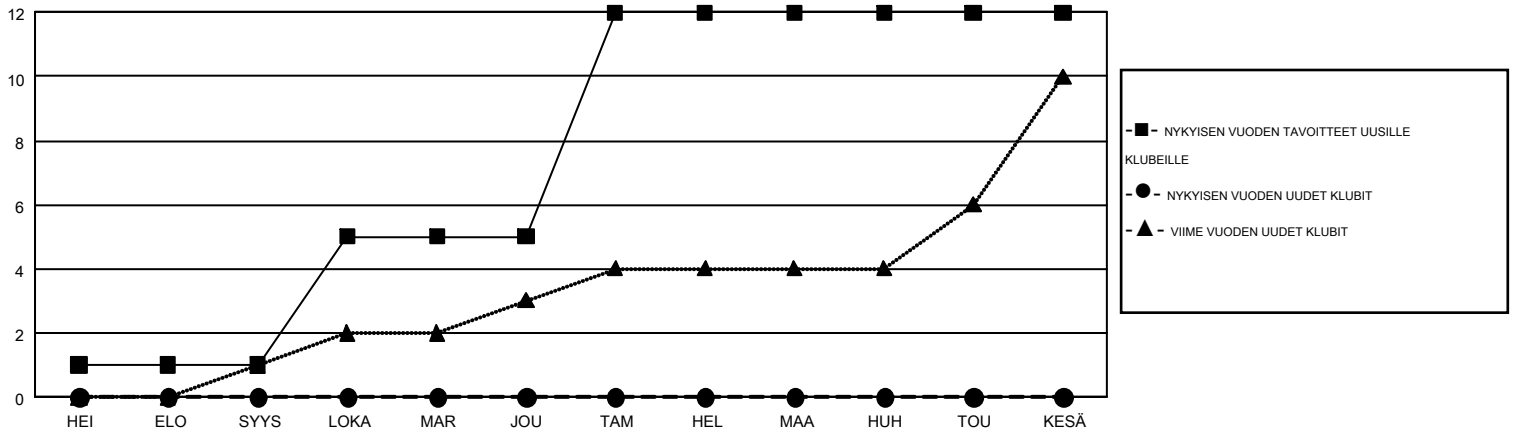

GMT MONTHLY MEMBERSHIP PROGRESS REPORT

Results as of: 1/31/2017

Multiple District 107

LOCATION: FINLAND

GMT: KENNETH PERSSON

GMT VAALIPIIRI 4

Klubit				jäsentä			
TULOKSET 2016-2017				TULOKSET 2016-2017			
NELJÄNNES	UUDEN KLUBIN TAVOITE	UUDET KLUBIT	LOPETETUT KLUBIT	NELJÄNNES	UUSIEN JÄSENTEN NETTOTAVOITE (ei uudelleen otetut tai siirrot)	UUSIEN JÄSENTEN TODELLINEN MÄÄRÄ (ei uudelleen otetut tai siirrot)	POISTETUT JÄSENET (mukaan lukien siirrot)
HEI/ELO/SYYS	1	0	2	HEI/ELO/SYYS	8	197	431
LOKA/MAR/JOU	4	0	5	LOKA/MAR/JOU	172	333	406
TAM/HEL/MAA	7	0	0	TAM/HEL/MAA	251	122	142
HUH/TOU/KESÄ	0	0	0	HUH/TOU/KESÄ	-119	0	0

TAVOITTEET JA UUDET KLUBIT, KUMULATIIVINEN

TAVOITTEET JA JÄSENET, KUMULATIIVINEN

LAKKAUTETUT KLUBIT: 7	376 CLUBS OF 927 LISÄNNYT YHDEN TAI USEAMMAN UUTTA JÄSENTÄ	SUKUPUOLIJAKAUMA MIES 18,920 (80.06%) NAINEN 4,713 (19.94%)
EROTETUT JÄSENET KUOLLUT 125 KLUBI LAKKAUTETTU 16 MUUT 838 YHTEENSÄ 979	KLIKKA TÄSTÄ NÄHDÄKSESI KUMULATIIVISET JÄSENTIEDOT	PERHEJÄSENIÄ YHTEENSÄ 513 PERHEJÄSENET, JOTKA MAKSAVAT PUOLET JÄSENMAKSUSTA 257